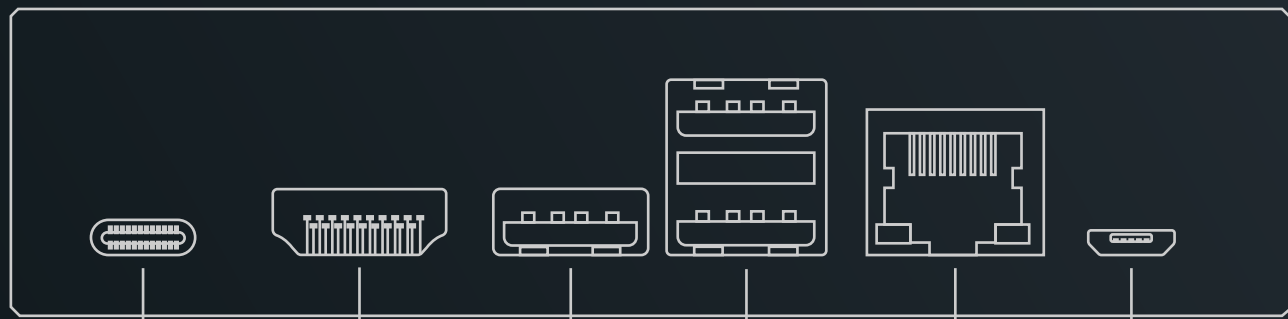

110 mm

82 mm

26 mm

DC INPUT
5V A4

HDMI 2.0

USB 3.0

USB 2.0

GIGABIT
ETHERNET

REFLASH
PORT